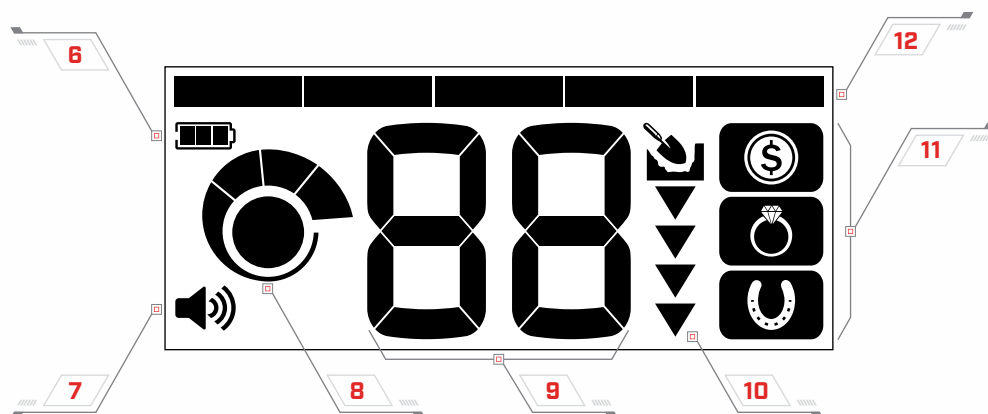

JÓIAS

Recupere uma jóia preciosa, independentemente de onde foi perdida.

TODOS OS METAIS

Detecte todos os objetos de metal, incluindo ferro.

CONTROLES

VISOR

CONTROLES

- | | |
|----------------------|----------------------|
| 1 BOTÃO LIGA/DESLIGA | 4 MODO DE BUSCA |
| 2 VOLUME | 5 GUIA DE ID DO ALVO |
| 3 SENSIBILIDADE | |

VISOR

- | | |
|--------------------------|-------------------------------|
| 6 NÍVEL DE BATERIA | 10 MEDIDOR DE PROFUNDIDADE |
| 7 NÍVEL DE VOLUME | 11 MODOS DE BUSCA |
| 8 NÍVEL DE SENSIBILIDADE | 12 SEGMENTOS DE DISCRIMINAÇÃO |
| 9 NÚMERO DE ID DO ALVO | |